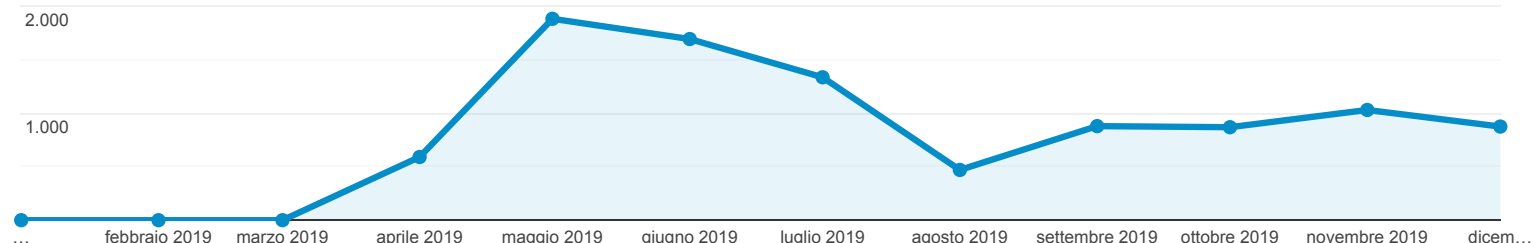

Pagine

TUTTI » PAGINA: /web/cmdca/amministrazione-trasparente

1 gen 2019 - 31 dic 2019

Tutti gli utenti
1,39% Visualizzazioni di pagina

Riepilogo navigazione

Visualizzazioni di pagina

Raggruppa pagine per:

Selezione corrente: /web/cmdca/amministrazione-trasparente

Mostra righe:

Accessi 1-gen-2019 - 31-dic-2019: 0,83%

Uscite 1-gen-2019 - 31-dic-2019: 1,82%

Pagine precedenti 1-gen-2019 - 31-dic-2019: 99,17%

Pagine successive 1-gen-2019 - 31-dic-2019: 98,18%

Percorso pagina precedente	Visualizzazioni di pagina	Visualizzazioni % di pagina
/	2.765	59,23%
/web/cmdca	315	6,75%
/web/cmdca/consultazione-atti	307	6,58%
/web/cmdca/homepage	143	3,06%
/web/cmdca/bandi-di-concorso	99	2,12%
/web/cmdca/bandi-di-gara-e-contratti	70	1,50%
/web/cmdca/disposizioni-general	55	1,18%
/web/cmdca/personale	48	1,03%
/web/cmdca/atti-di-concessione	44	0,94%
/web/cmdca/pubblicazioni-art.-29-d.-lgs-n.50/2016	43	0,92%
/web/cmdca/consulenti-e-collaboratori	40	0,86%
/web/cmdca/titolari-incarichi-di-collaborazione-o-consulenza	37	0,79%
/web/cmdca/organizzazione	36	0,77%
/web/cmdca/sovvenzioni-contributi-sussidi-vantaggi-economici	27	0,58%
/web/cmdca/bandi-di-gara-esiti-avvisi	25	0,54%
/web/cmdca/provvedimenti	25	0,54%
/web/cmdca/albo-pretorio	22	0,47%
/web/cmdca/ammontare-complessivo-dei-debiti	21	0,45%
/web/cmdca/altri-contenuti	18	0,39%
/web/cmdca/indicatore-di-tempestivita-dei-pagamenti	18	0,39%
/web/cmdca/posizioni-organizzative	16	0,34%
/web/cmdca/titolari-di-incarichi-politici-di-	15	0,32%